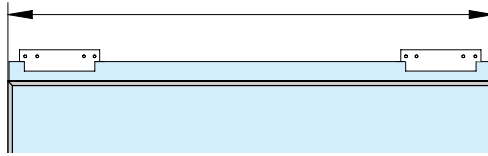

Montaggio a parete | Wall mount

Dimensioni in mm / Dimensions in mm

Montaggio a soffitto | Ceiling mount

Dimensioni in mm / Dimensions in mm

Longitud total = longitud vidrio + 3mm  
 Total length = glass length + 3mm

OPZIONE VETRO FISSO | FIXED GLASS OPTION

Longitud total = longitud vidrio + 3mm  
 Total length = glass length + 3mm

**FRAME**  
**Fluido 110**

Pittogrammi | Pictogram

Profili | Profiles

Specifiche | Specifications