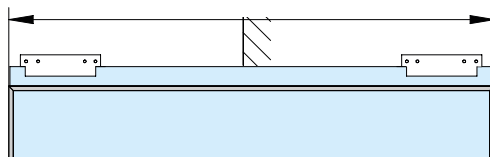

OPZIONE VETRO FISSO | FIXED GLASS OPTION

Longitud total = longitud vidrio + 3mm  
 Total length = glass length + 3mm

**FRAME**  
**Fluido 110**

Pittogrammi | Pictogram

Profili | Profiles

Specifiche | Specifications

Peso | Weights

110 kg

242 lb

Varianti di installazione | Installation possibilities

Montaggio a parete | Wall mount

Dimensioni in mm / Dimensions in mm

Longitud total = longitud vidrio + 3mm  
Total length = glass length + 3mm

Montaggio a soffitto | Ceiling mount

Dimensioni in mm / Dimensions in mm

OPZIONE VETRO FISSO | FIXED GLASS OPTION

Longitud total = longitud vidrio + 3mm  
Total length = glass length + 3mm

Longitud total = longitud vidrio + 3mm  
Total length = glass length + 3mm