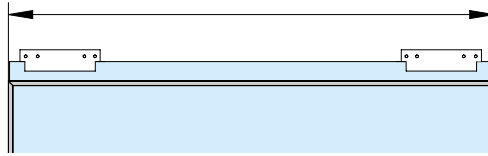

Peso | Weights

110 kg

242 lb

Varianti di installazione | Installation possibilities

Montaggio a parete | Wall mount

Dimensioni in mm / Dimensions in mm

Longitud total = longitud vidrio + 3mm  
Total length = glass length + 3mm

Montaggio a soffitto | Ceiling mount

Dimensioni in mm / Dimensions in mm

OPZIONE VETRO FISSO | FIXED GLASS OPTION

Longitud total = longitud vidrio + 3mm  
Total length = glass length + 3mm

Longitud total = longitud vidrio + 3mm  
Total length = glass length + 3mm

OPZIONE VETRO FISSO | FIXED GLASS OPTION

Longitud total = longitud vidrio + 3mm  
Total length = glass length + 3mm