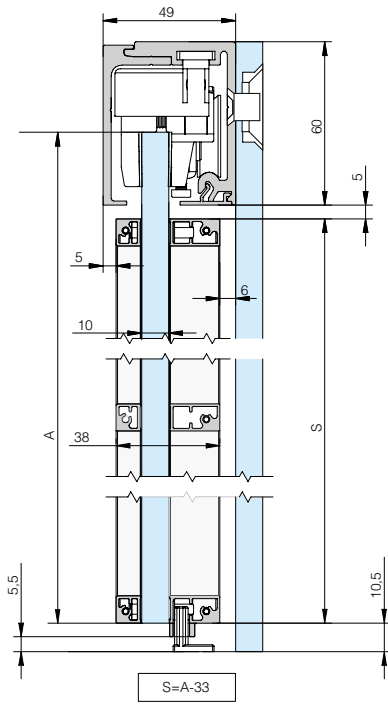

**FRAME**  
**Fluidó 70**

Pittogramma | Pictograms

Profili | Profiles

Specifiche | Specifications

Peso | Weights

70 kg

154 lb

Varianti di installazione | Installation possibilities

Montaggio a parete | Wall mount

Dimensioni in mm / Dimensions in mm

Montaggio a soffitto | Ceiling mount

Dimensioni in mm / Dimensions in mm

Longitud total = longitud vidrio + 3mm  
 Total length = glass length + 3mm

Peso | Weights

110 kg

242 lb

Varianti di installazione | Installation possibilities

Montaggio a parete | Wall mount

Dimensioni in mm / Dimensions in mm

Longitud total = longitud vidrio + 3mm  
Total length = glass length + 3mm