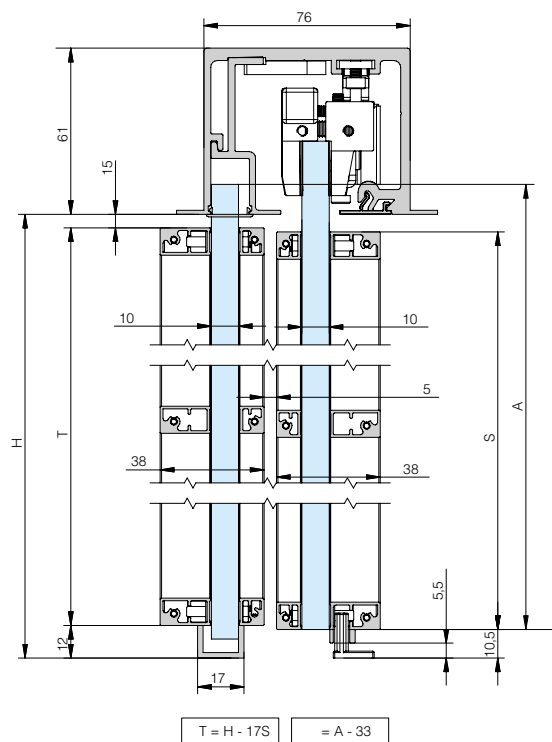

OPZIONE VETRO FISSO | FIXED GLASS OPTION