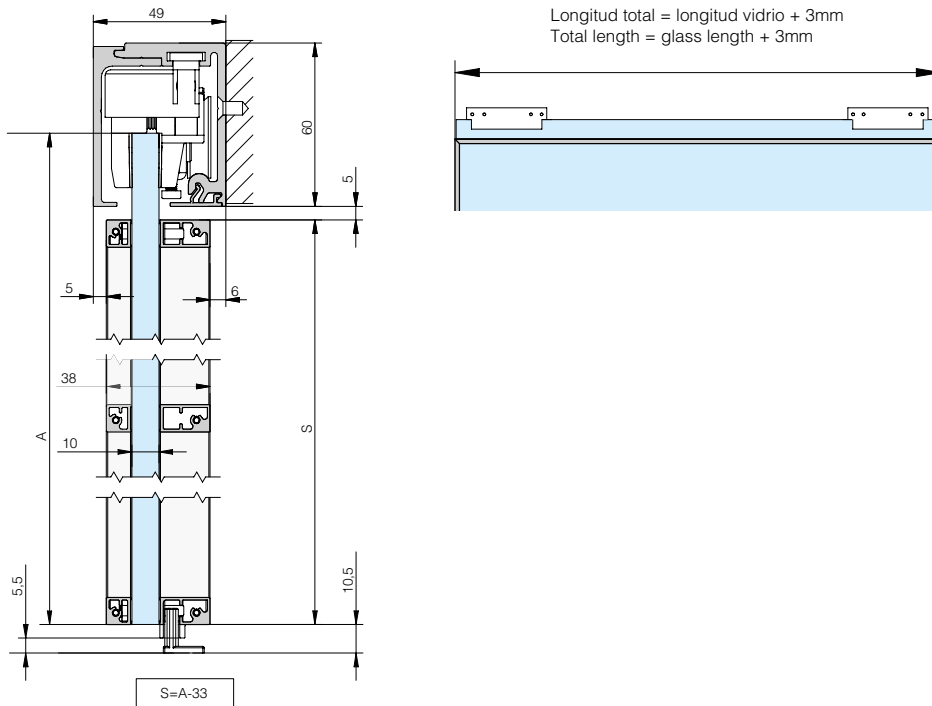

**FRAME**  
**Fluidó 70**

Pittogramma | Pictograms

Profili | Profiles

Specifiche | Specifications

Peso | Weights

70 kg

154 lb

Varianti di installazione | Installation possibilities

Montaggio a parete | Wall mount

Dimensioni in mm / Dimensions in mm

Montaggio a soffitto | Ceiling mount

Dimensioni in mm / Dimensions in mm

Longitud total = longitud vidrio + 3mm  
 Total length = glass length + 3mm

Peso | Weights

110 kg

242 lb

Varianti di installazione | Installation possibilities

Montaggio a parete | Wall mount

Dimensioni in mm / Dimensions in mm

Longitud total = longitud vidrio + 3mm  
Total length = glass length + 3mm