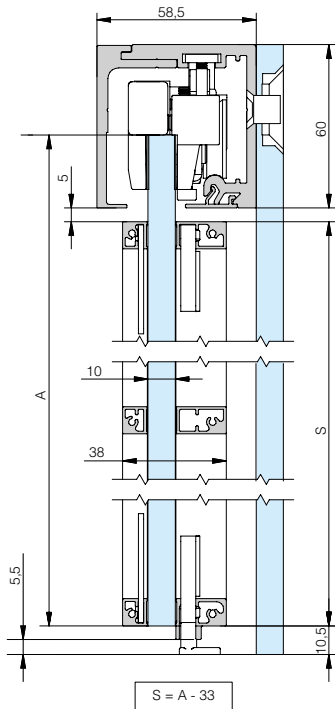

Montaggio a parete | Wall mount

Dimensioni in mm / Dimensions in mm

Montaggio a soffitto | Ceiling mount

Dimensioni in mm / Dimensions in mm

Longitud total = longitud vidrio + 3mm  
 Total length = glass length + 3mm

Peso | Weights

110 kg

242 lb

Varianti di installazione | Installation possibilities

Montaggio a parete | Wall mount

Dimensioni in mm / Dimensions in mm

Longitud total = longitud vidrio + 3mm  
Total length = glass length + 3mm

Montaggio a soffitto | Ceiling mount

Dimensioni in mm / Dimensions in mm

OPZIONE VETRO FISSO | FIXED GLASS OPTION

Longitud total = longitud vidrio + 3mm  
Total length = glass length + 3mm

Longitud total = longitud vidrio + 3mm  
Total length = glass length + 3mm