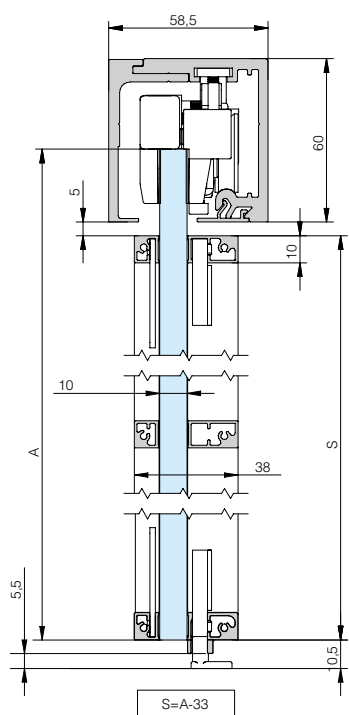

Montaggio a parete | Wall mount

Dimensioni in mm / Dimensions in mm

Montaggio a soffitto | Ceiling mount

Dimensioni in mm / Dimensions in mm

Longitud total = longitud vidrio + 3mm  
 Total length = glass length + 3mm

Peso | Weights

110 kg

242 lb

Varianti di installazione | Installation possibilities

Montaggio a parete | Wall mount

Dimensioni in mm / Dimensions in mm

Longitud total = longitud vidrio + 3mm  
Total length = glass length + 3mm

Montaggio a soffitto | Ceiling mount

Dimensioni in mm / Dimensions in mm

OPZIONE VETRO FISSO | FIXED GLASS OPTION

Longitud total = longitud vidrio + 3mm  
Total length = glass length + 3mm

Longitud total = longitud vidrio + 3mm  
Total length = glass length + 3mm