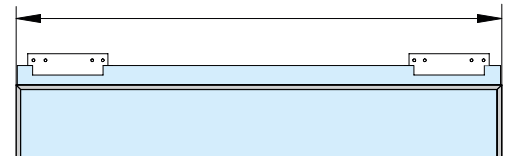

Peso | Weights

110 kg

242 lb

Varianti di installazione | Installation possibilities

Montaggio a parete | Wall mount

Dimensioni in mm / Dimensions in mm

Longitud total = longitud vidrio + 3mm  
Total length = glass length + 3mm

Montaggio a soffitto | Ceiling mount

Dimensioni in mm / Dimensions in mm

OPZIONE VETRO FISSO | FIXED GLASS OPTION

Longitud total = longitud vidrio + 3mm  
Total length = glass length + 3mm

Longitud total = longitud vidrio + 3mm  
Total length = glass length + 3mm

OPZIONE VETRO FISSO | FIXED GLASS OPTION

Longitud total = longitud vidrio + 3mm  
Total length = glass length + 3mm