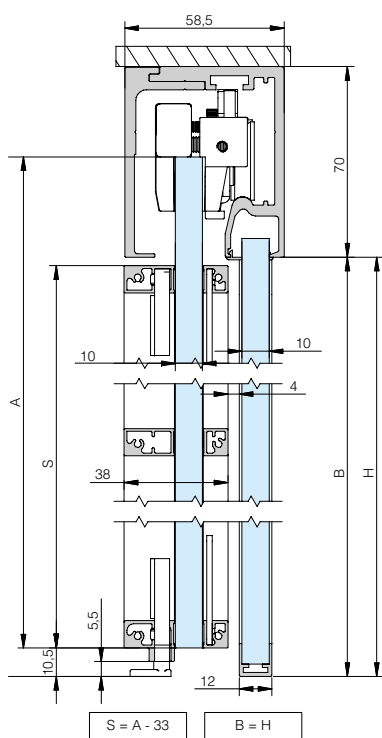

Montaggio a parete | Wall mount

Dimensioni in mm / Dimensions in mm

Montaggio a soffitto | Ceiling mount

Dimensioni in mm / Dimensions in mm

Longitud total = longitud vidrio + 3mm  
 Total length = glass length + 3mm

Peso | Weights

110 kg

242 lb

Varianti di installazione | Installation possibilities

Montaggio a parete | Wall mount

Dimensioni in mm / Dimensions in mm

Longitud total = longitud vidrio + 3mm  
Total length = glass length + 3mm

Montaggio a soffitto | Ceiling mount

Dimensioni in mm / Dimensions in mm

OPZIONE VETRO FISSO | FIXED GLASS OPTION

Longitud total = longitud vidrio + 3mm  
Total length = glass length + 3mm

Longitud total = longitud vidrio + 3mm  
Total length = glass length + 3mm