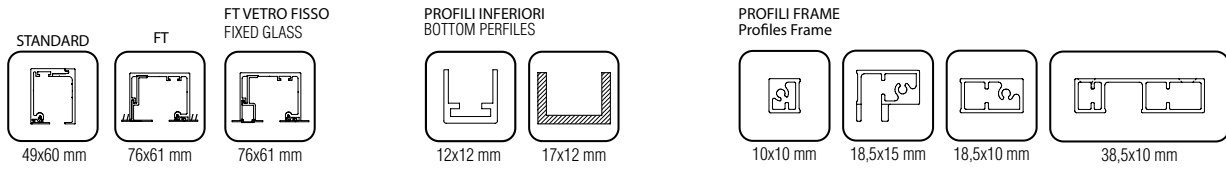

COMPONENTI | Components

Description

Code

Finished

Length

A		Set telaio per porta scorrevole (10mm) Frame set for 1 sliding door (10mm)	KT00W23P	02 Alluminio naturale Aluminium natural	2m x 3m
				05 Alluminio nero Aluminium black	2m x 3m
B		Set divisione interna Internal division set	KT00W23D	02 Alluminio naturale Aluminium natural	3m
				05 Alluminio nero Aluminium black	3m
C		Set telaio per vetro fisso con falso soffitto (10mm) Frame for 1 fixed glass panel with false ceiling track (10mm)	KT00W23S	02 Alluminio naturale Aluminium natural	2m x 3m
				05 Alluminio nero Aluminium black	2m x 3m
D		Set profili per vetro fisso (10mm) Profiles set for fixed panel (10mm)	KT00W23F	02 Alluminio naturale Aluminium natural	2m x 3m
				05 Alluminio nero Aluminium black	2m x 3m

**FRAME**  
**Fluidó 70**

Pittogramma | Pictograms

Profili | Profiles

Specifiche | Specifications

Peso | Weights

70 kg

154 lb

Varianti di installazione | Installation possibilities

Montaggio a parete | Wall mount

Dimensioni in mm / Dimensions in mm

Montaggio a soffitto | Ceiling mount

Dimensioni in mm / Dimensions in mm

Longitud total = longitud vidrio + 3mm  
 Total length = glass length + 3mm

Peso | Weights

110 kg

242 lb

Varianti di installazione | Installation possibilities

Montaggio a parete | Wall mount

Dimensioni in mm / Dimensions in mm

Longitud total = longitud vidrio + 3mm  
Total length = glass length + 3mm