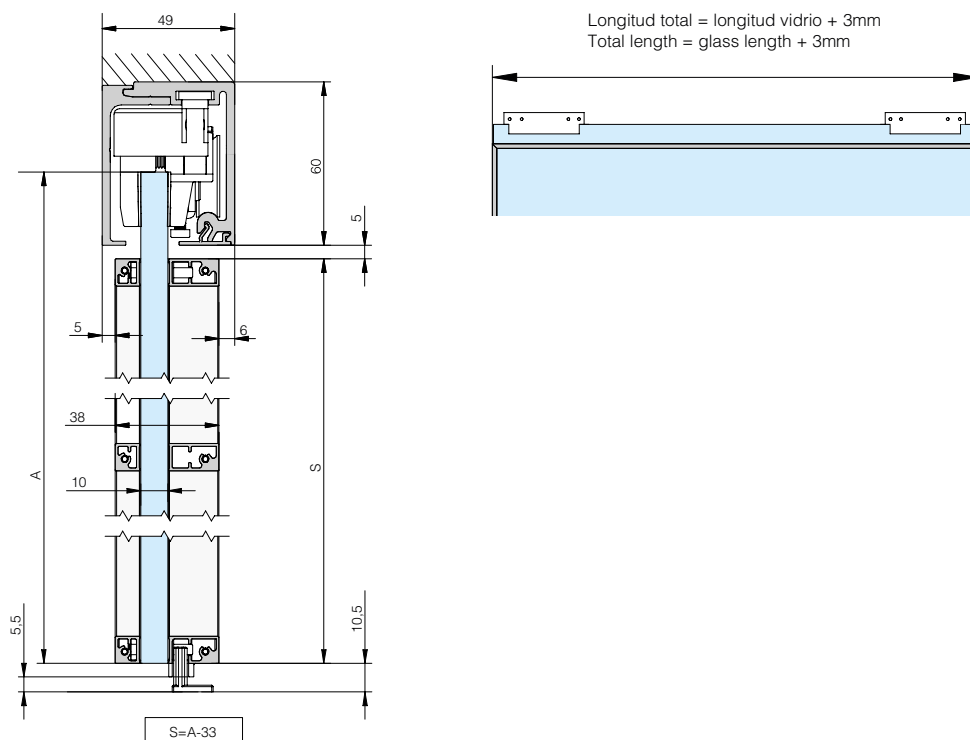

**FRAME**  
**Fluidó 70**

Pittogramma | Pictograms

Profili | Profiles

Specifiche | Specifications

Peso | Weights

70 kg

154 lb

Varianti di installazione | Installation possibilities

Montaggio a parete | Wall mount

Dimensioni in mm / Dimensions in mm

Montaggio a soffitto | Ceiling mount

Dimensioni in mm / Dimensions in mm

Longitud total = longitud vidrio + 3mm  
 Total length = glass length + 3mm

Peso | Weights

110 kg

242 lb

Varianti di installazione | Installation possibilities

Montaggio a parete | Wall mount

Dimensioni in mm / Dimensions in mm

Longitud total = longitud vidrio + 3mm  
Total length = glass length + 3mm