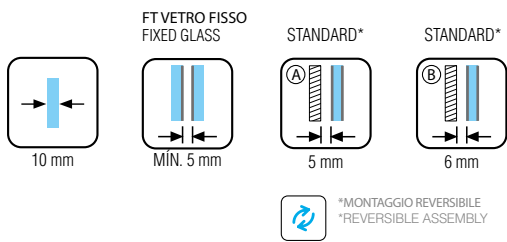

Specifiche | Specifications