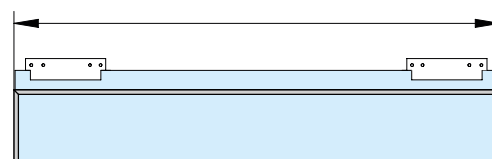

OPZIONE VETRO FISSO | FIXED GLASS OPTION

Longitud total = longitud vidrio + 3mm  
 Total length = glass length + 3mm

**FRAME**  
**Fluido 110**

Pittogrammi | Pictogram

Profili | Profiles

Specifiche | Specifications

Peso | Weights

110 kg

242 lb

Varianti di installazione | Installation possibilities

Montaggio a parete | Wall mount

Dimensioni in mm / Dimensions in mm

Longitud total = longitud vidrio + 3mm  
Total length = glass length + 3mm

Montaggio a soffitto | Ceiling mount

Dimensioni in mm / Dimensions in mm

OPZIONE VETRO FISSO | FIXED GLASS OPTION

Longitud total = longitud vidrio + 3mm  
Total length = glass length + 3mm

Longitud total = longitud vidrio + 3mm  
Total length = glass length + 3mm