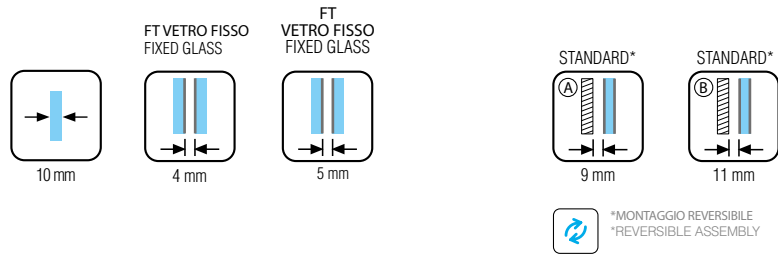

Montaggio a parete | Wall mount

Dimensioni in mm / Dimensions in mm

Montaggio a soffitto | Ceiling mount

Dimensioni in mm / Dimensions in mm

Longitud total = longitud vidrio + 3mm  
 Total length = glass length + 3mm

OPZIONE VETRO FISSO | FIXED GLASS OPTION

Longitud total = longitud vidrio + 3mm  
 Total length = glass length + 3mm

**FRAME**  
**Fluido 110**

Pittogrammi | Pictogram

Profili | Profiles

Specifiche | Specifications

Peso | Weights

110 kg

242 lb

Varianti di installazione | Installation possibilities

Montaggio a parete | Wall mount

Dimensioni in mm / Dimensions in mm

Longitud total = longitud vidrio + 3mm  
Total length = glass length + 3mm