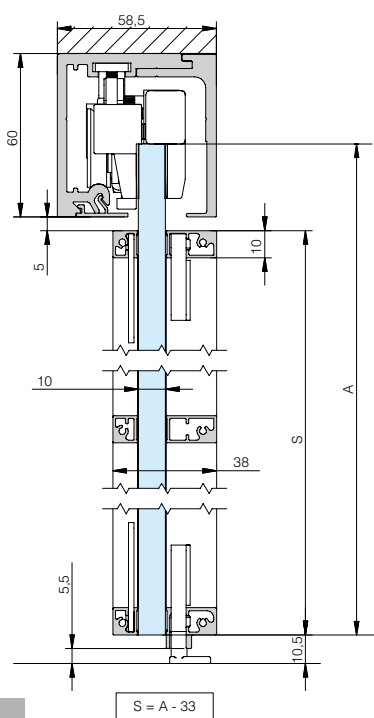

Montaggio a parete | Wall mount

Dimensioni in mm / Dimensions in mm

Montaggio a soffitto | Ceiling mount

Dimensioni in mm / Dimensions in mm

Longitud total = longitud vidrio + 3mm  
 Total length = glass length + 3mm

OPZIONE VETRO FISSO | FIXED GLASS OPTION

Longitud total = longitud vidrio + 3mm  
 Total length = glass length + 3mm

**FRAME**  
**Fluido 110**

Pittogrammi | Pictogram

Profili | Profiles

Specifiche | Specifications

Peso | Weights

110 kg

242 lb

Varianti di installazione | Installation possibilities

Montaggio a parete | Wall mount

Dimensioni in mm / Dimensions in mm

Longitud total = longitud vidrio + 3mm  
Total length = glass length + 3mm

Montaggio a soffitto | Ceiling mount

Dimensioni in mm / Dimensions in mm

OPZIONE VETRO FISSO | FIXED GLASS OPTION

Longitud total = longitud vidrio + 3mm  
Total length = glass length + 3mm

Longitud total = longitud vidrio + 3mm  
Total length = glass length + 3mm