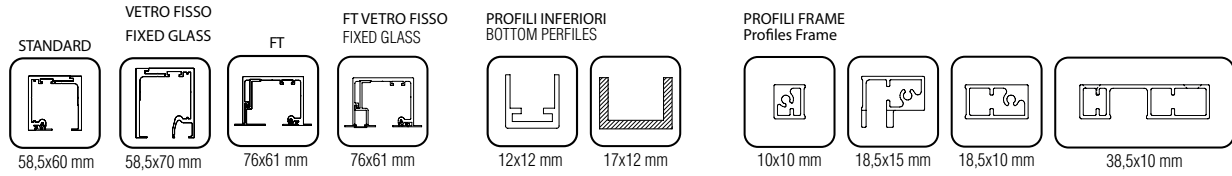

Montaggio a parete | Wall mount

Dimensioni in mm / Dimensions in mm

Montaggio a soffitto | Ceiling mount

Dimensioni in mm / Dimensions in mm

Longitud total = longitud vidrio + 3mm  
 Total length = glass length + 3mm

OPZIONE VETRO FISSO | FIXED GLASS OPTION

Longitud total = longitud vidrio + 3mm  
 Total length = glass length + 3mm

**FRAME**  
**Fluido 110**

Pittogrammi | Pictogram

Profili | Profiles

Specifiche | Specifications

Peso | Weights

110 kg

242 lb

Varianti di installazione | Installation possibilities

Montaggio a parete | Wall mount

Dimensioni in mm / Dimensions in mm

Longitud total = longitud vidrio + 3mm  
Total length = glass length + 3mm