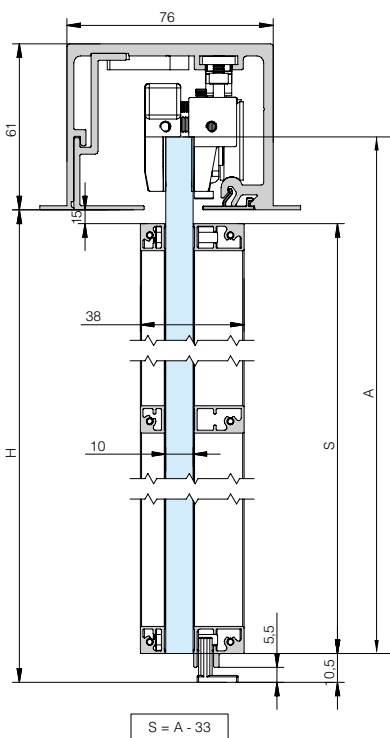

**FRAME**  
**Fluidó 70**

Pittogramma | Pictograms

Profili | Profiles

Specifiche | Specifications

Peso | Weights

70 kg

154 lb

Varianti di installazione | Installation possibilities

Montaggio a parete | Wall mount

Dimensioni in mm / Dimensions in mm

Montaggio a soffitto | Ceiling mount

Dimensioni in mm / Dimensions in mm

Longitud total = longitud vidrio + 3mm  
 Total length = glass length + 3mm

OPZIONE VETRO FISSO | FIXED GLASS OPTION

Longitud total = longitud vidrio + 3mm  
 Total length = glass length + 3mm

**FRAME**  
**Fluido 110**

Pittogrammi | Pictogram

Profili | Profiles

Specifiche | Specifications

Peso | Weights

110 kg

242 lb

Varianti di installazione | Installation possibilities

Montaggio a parete | Wall mount

Dimensioni in mm / Dimensions in mm

Longitud total = longitud vidrio + 3mm  
Total length = glass length + 3mm