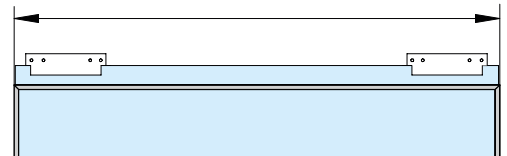

Montaggio a parete | Wall mount

Dimensioni in mm / Dimensions in mm

Montaggio a soffitto | Ceiling mount

Dimensioni in mm / Dimensions in mm

Longitud total = longitud vidrio + 3mm  
 Total length = glass length + 3mm

OPZIONE VETRO FISSO | FIXED GLASS OPTION

Longitud total = longitud vidrio + 3mm  
 Total length = glass length + 3mm

**FRAME**  
**Fluido 110**

Pittogrammi | Pictogram

Profili | Profiles

Specifiche | Specifications