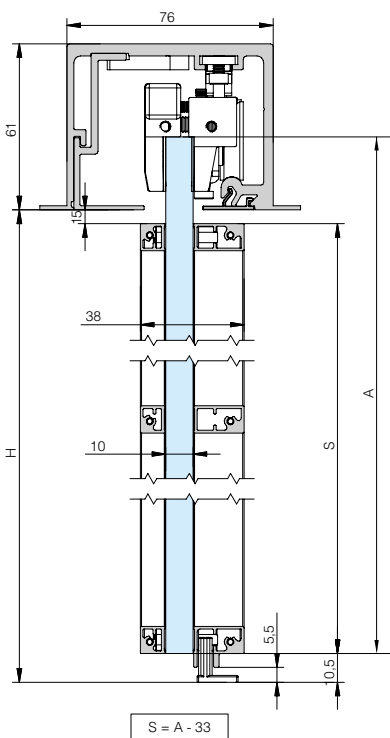

OPZIONE VETRO FISSO | FIXED GLASS OPTION