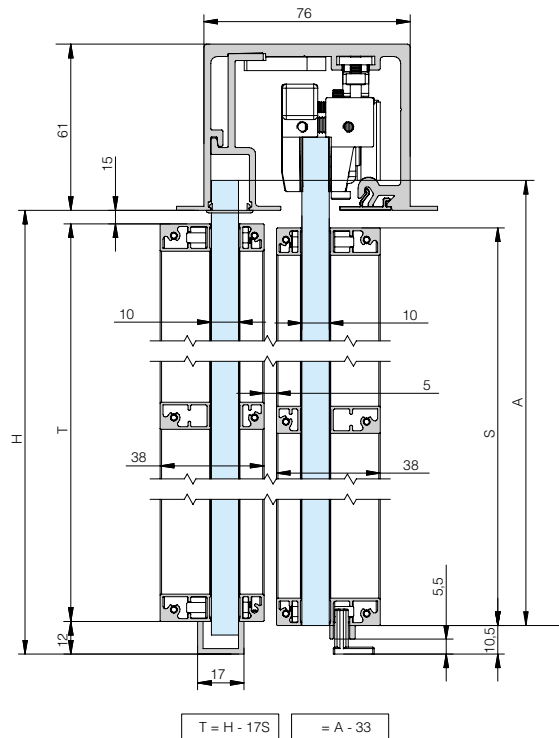

Montaggio a parete | Wall mount

Dimensioni in mm / Dimensions in mm

Montaggio a soffitto | Ceiling mount

Dimensioni in mm / Dimensions in mm

Longitud total = longitud vidrio + 3mm  
 Total length = glass length + 3mm

OPZIONE VETRO FISSO | FIXED GLASS OPTION

Longitud total = longitud vidrio + 3mm  
 Total length = glass length + 3mm

**FRAME**  
**Fluido 110**

Pittogrammi | Pictogram

Profili | Profiles

Specifiche | Specifications

Peso | Weights

110 kg

242 lb

Varianti di installazione | Installation possibilities

Montaggio a parete | Wall mount

Dimensioni in mm / Dimensions in mm

Longitud total = longitud vidrio + 3mm  
Total length = glass length + 3mm