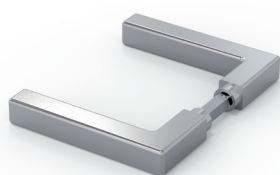

## Maniglie disponibili

Available handles

607W

608W

609W

610W